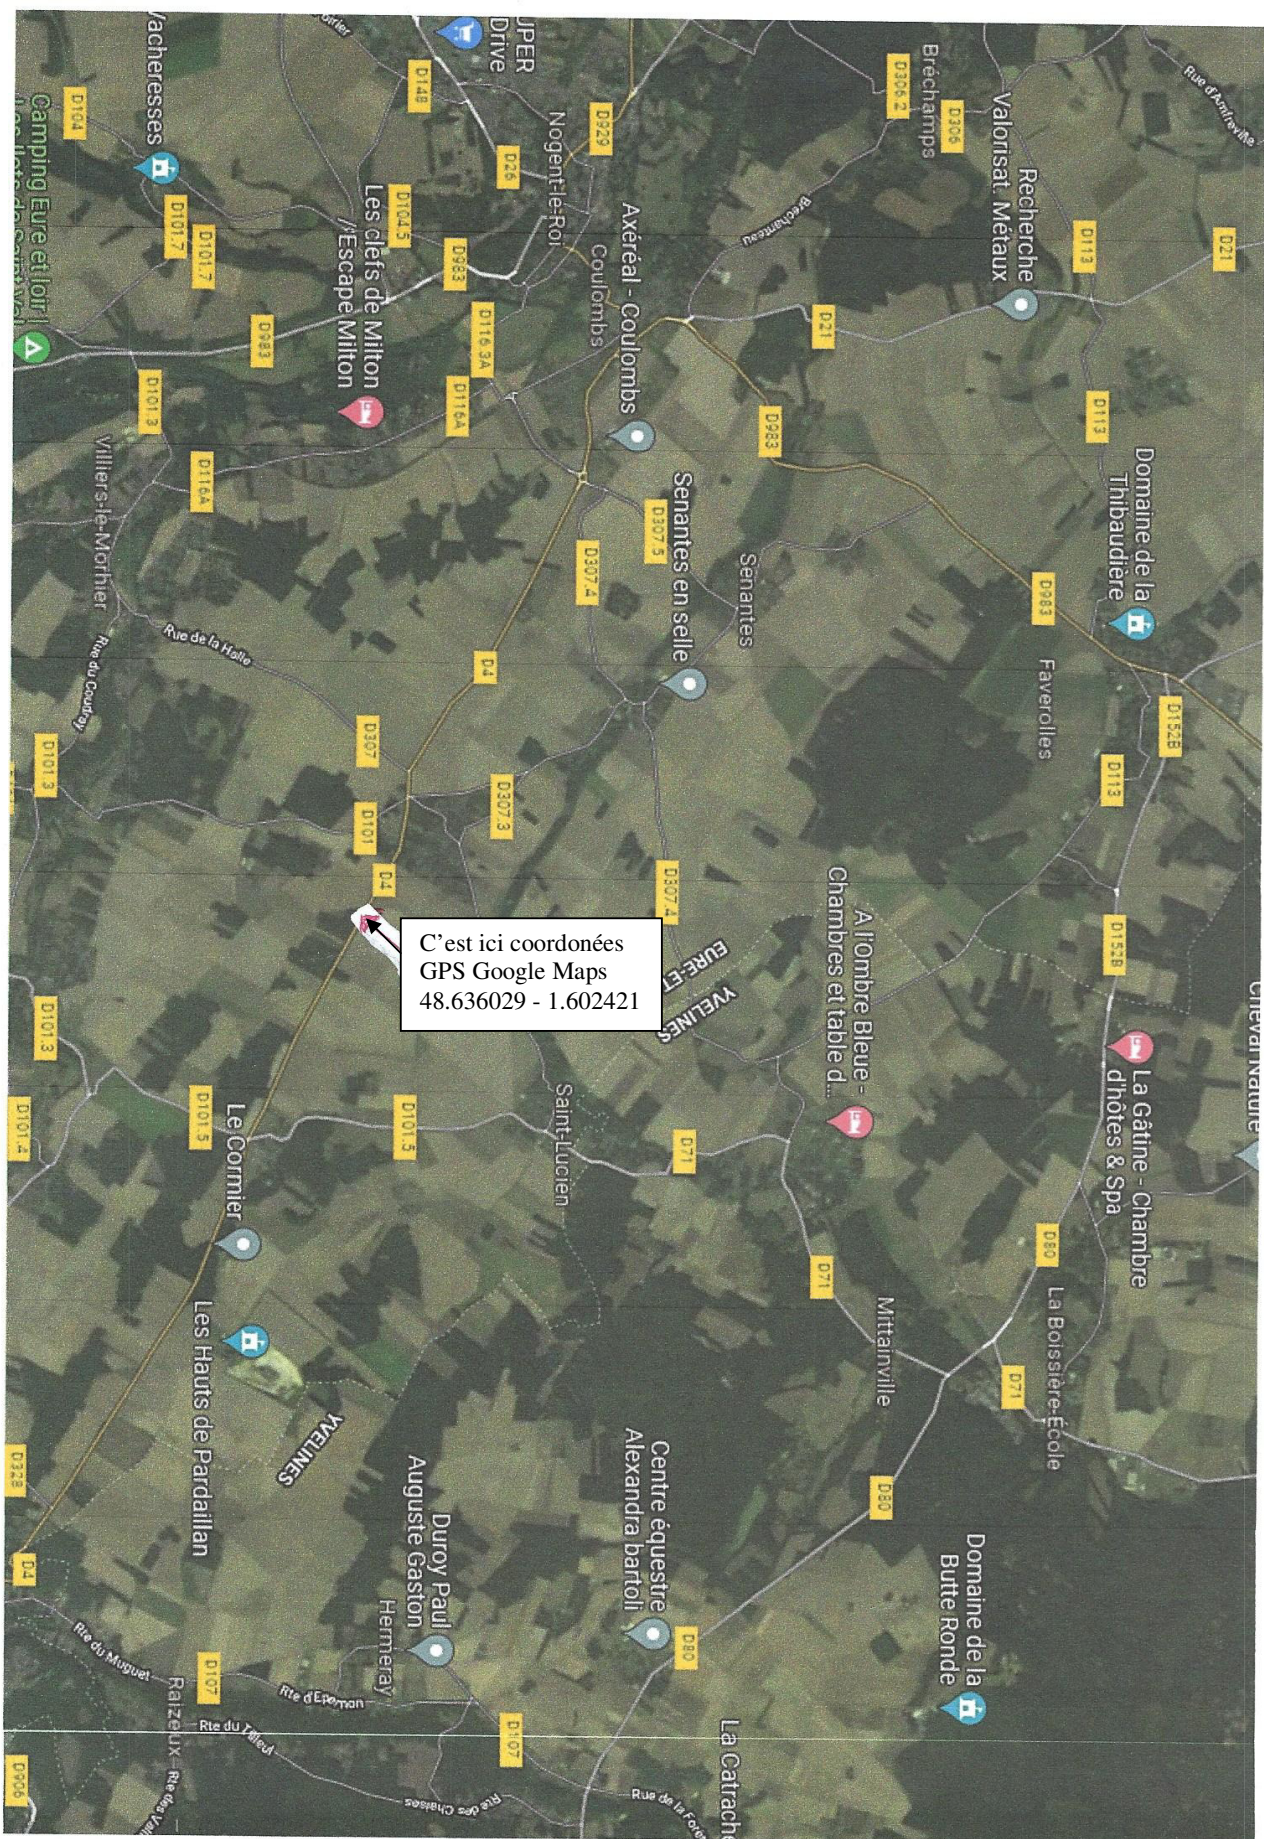

LIEU *LE TERRAIN DES ROCHES* Route d'Epernon sur la D4 entre COULOMB & EPERNON (28)
Plan d'accès au dos - Coordonnées Google Maps 48.636029 – 1.602421

Parcours 2x21cibles. Participation limitée à 105 archers (Pelotons de 5 dont 2 TL maxi).

Tarif : Adultes et Jeunes 10€

Grefe ouvert de 7h45 à 8h45 - Départ en simultané à 9h

Animaux de compagnie autorisés en laisse sur le parcours

Buvette - Panier sandwich (poulet crudités), dessert et une bouteille d'eau uniquement sur réservation

Agrément FFTA : 0878120

Arbitre responsable le samedi : Olivier BOULY

Arbitre responsable le dimanche : Alain PALFRAY

C'est ici coordonnées
GPS Google Maps
48.636029 - 1.602421

Les clés de Milton
/Escape Milton